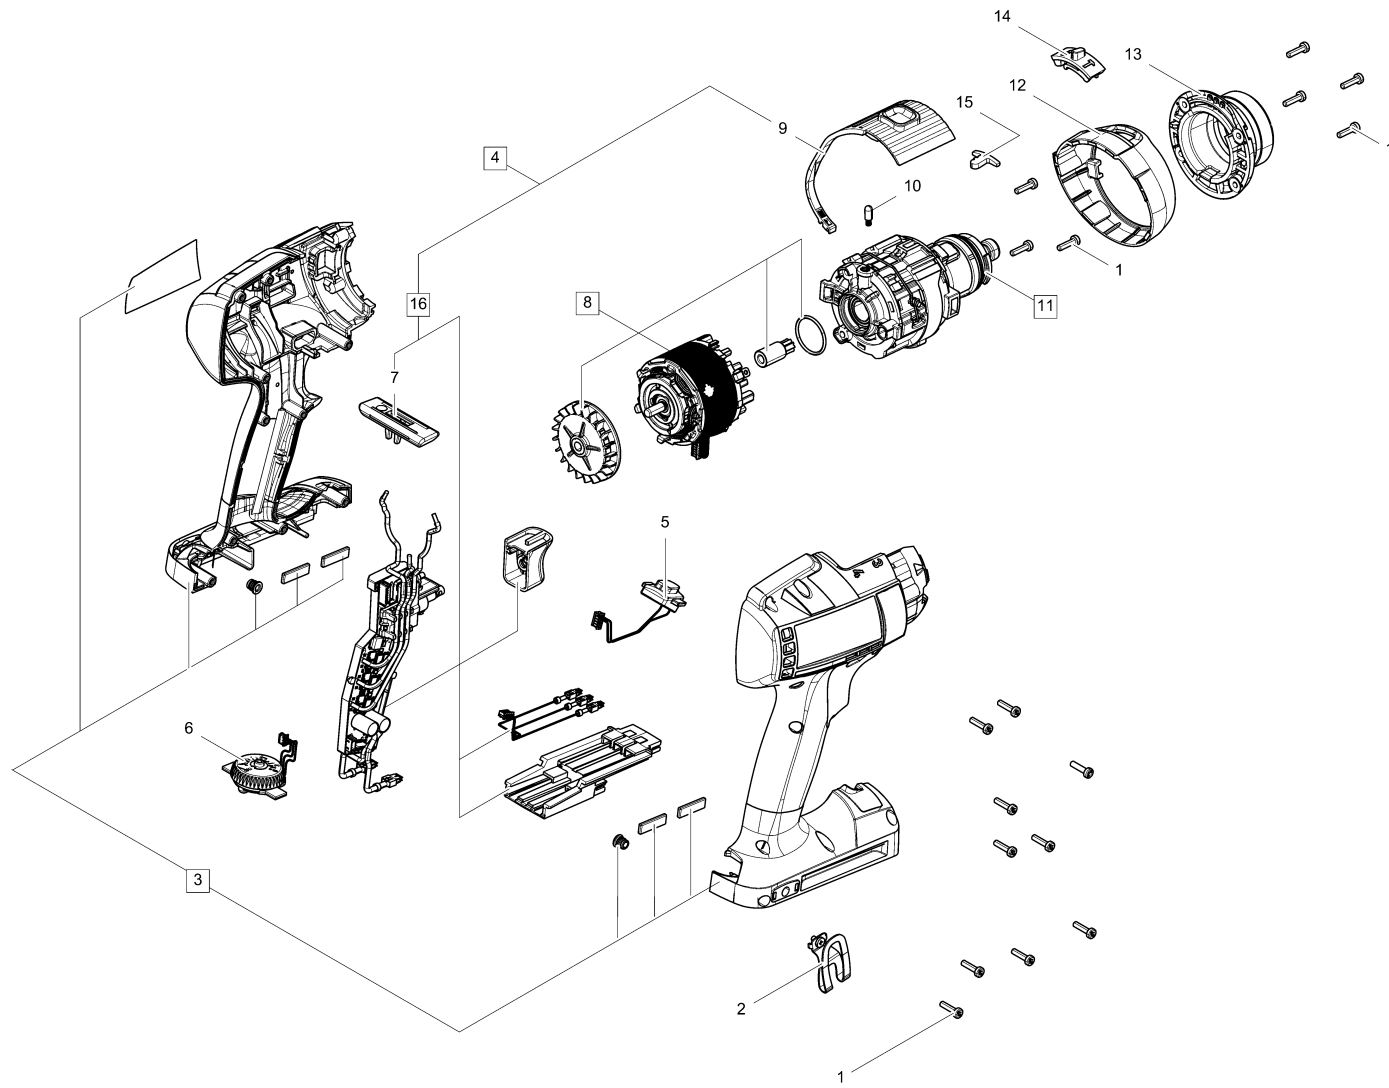

10038106 - TPC 18/4

10038106 - ТРС 18/4

Pos.	Част No.	Описание	СТВО
1	219069	Винт със сферично-цилиндрична глава 3,0 x 12 mm	1
2	10026021	Клипс	1
3	10474168	Корпус	1
4	10567432	Електроника Сервизен комплект	1
5	10474170	Модул осветление	1
6	10474171	Настройка на въртящия момент	1
7	10186283	Превключвател	1
8	10474172	Мотор	1
9	10102132	Шибър	1
10	10481156	Пружинен патронник	1
11	10474173	Предавка	1
12	10256597	Пръстен	1
13	10256542	Корпус	1
14	10038830	Шибър	1
15	10486243	Вложка	1
16	10474169	Електроника	1